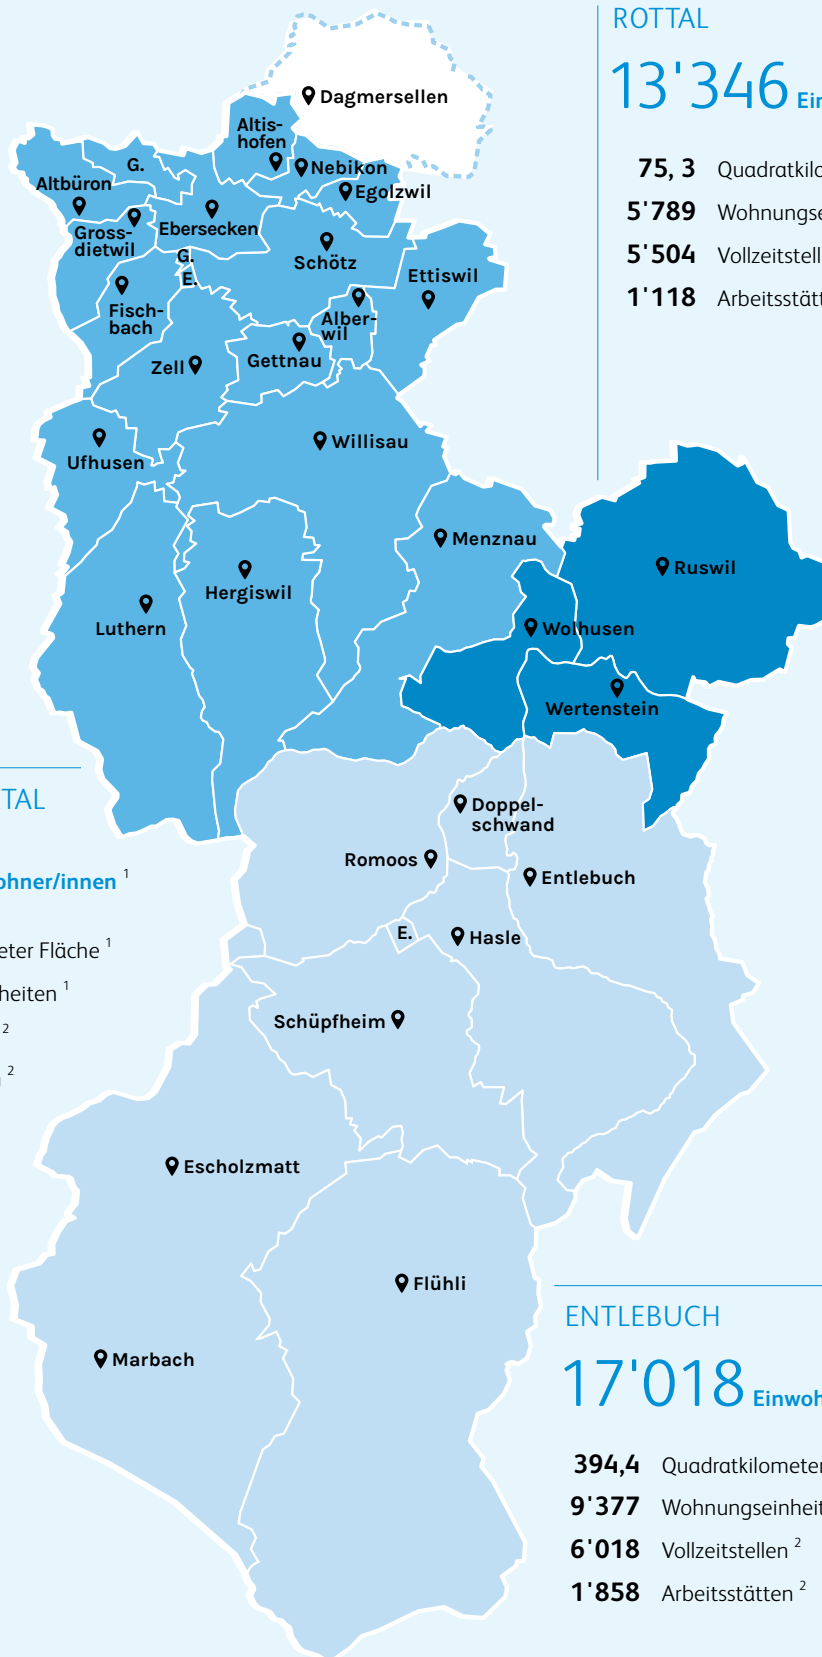

VERBANDSGEBIET REGION LUZERN WEST

70'143 Einwohner/innen im Verbandsgebiet ¹

ROTTAL

13'346 Einwohner/innen ¹

75,3 Quadratkilometer Fläche ¹

5'789 Wohnungseinheiten ¹

5'504 Vollzeitstellen ²

1'118 Arbeitsstätten ²

WILLISAU WIGGERTAL

39'779 Einwohner/innen ¹

275,3 Quadratkilometer Fläche ¹

17'425 Wohnungseinheiten ¹

17'073 Vollzeitstellen ²

3'418 Arbeitsstätten ²

ENTLEBUCH

17'018 Einwohner/innen ¹

394,4 Quadratkilometer Fläche ¹

9'377 Wohnungseinheiten ¹

6'018 Vollzeitstellen ²

1'858 Arbeitsstätten ²

¹ Stand 31.12.2017

² Stand 31.12.2016

Quelle: LUSTAT Jahrbuch 2019